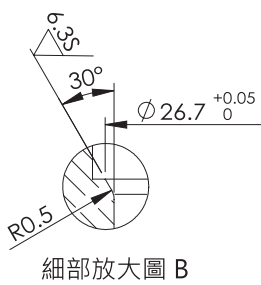

T-13A

T-16A

單位 UNIT : mm

安裝尺寸 INSTALLATION DIMENSIONS

T-163A

T-2A

安裝尺寸 INSTALLATION DIMENSIONS

T-11A

細部放大圖 A

細部放大圖 B

細部放大圖 C

T-17A

細部放大圖 A

細部放大圖 B

細部放大圖 C

安裝尺寸