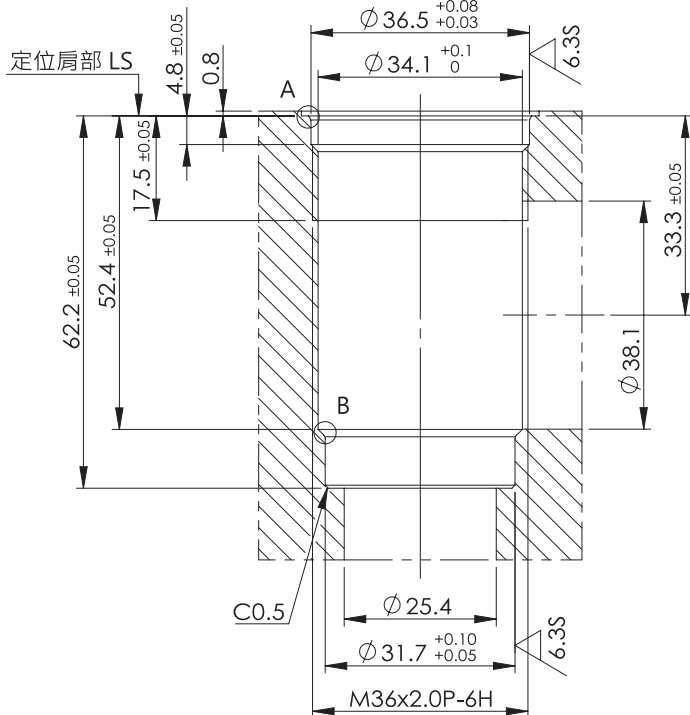

安裝尺寸 INSTALLATION DIMENSIONS

T-162A

T-3A

單位 UNIT : mm

安裝尺寸 INSTALLATION DIMENSIONS

T-5A

T-10A

安裝尺寸 INSTALLATION DIMENSIONS

T-13A

T-16A

單位 UNIT : mm

安裝尺寸 INSTALLATION DIMENSIONS

T-163A

T-2A

安裝尺寸 INSTALLATION DIMENSIONS

T-11A

細部放大圖 B

單位 UNIT : mm

安裝尺寸 INSTALLATION DIMENSIONS

VC08-2

細部放大圖 A

細部放大圖 B

VC10-2

細部放大圖 A

單位 UNIT : mm

安裝尺寸

INSTALLATION DIMENSIONS

VC10-3

細部放大圖 A

MDR-07

細部放大圖 A

安裝尺寸 INSTALLATION DIMENSIONS