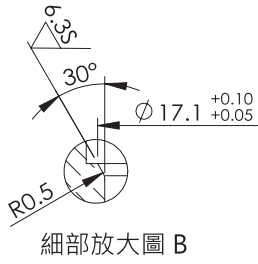

T-13A

T-16A

單位 UNIT : mm

安裝尺寸 INSTALLATION DIMENSIONS

T-163A

T-2A

安裝尺寸 INSTALLATION DIMENSIONS

T-11A

細部放大圖 A

細部放大圖 B

細部放大圖 C

T-17A

細部放大圖 A

細部放大圖 B

細部放大圖 C

安裝尺寸