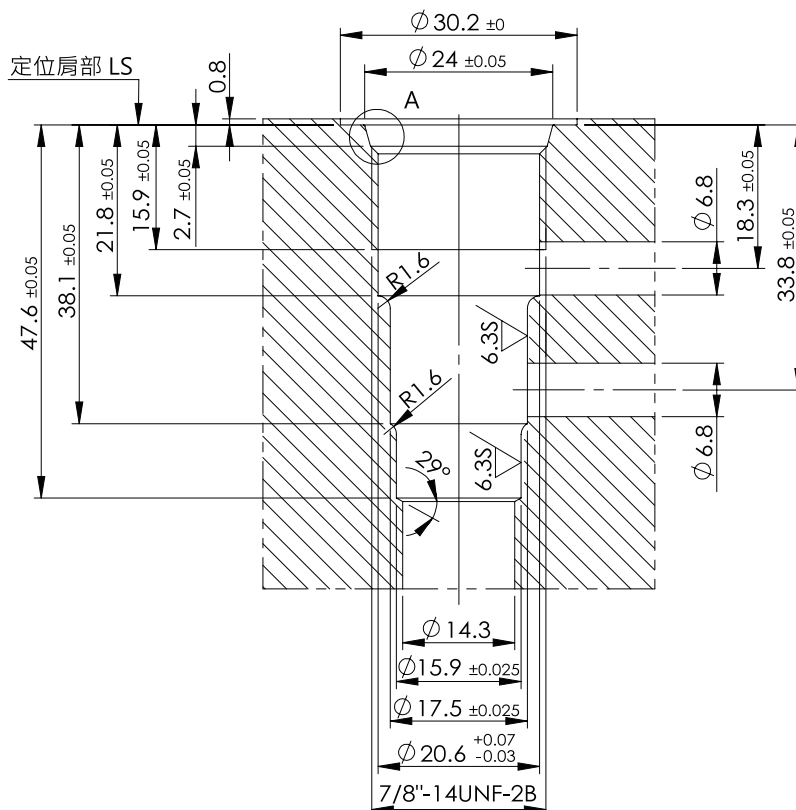

細部放大圖 B

單位 UNIT : mm

安裝尺寸 INSTALLATION DIMENSIONS

VC08-2

細部放大圖 A

細部放大圖 B

VC10-2

細部放大圖 A

細部放大圖 B

安裝尺寸 INSTALLATION DIMENSIONS

VC12-2

細部放大圖 A

細部放大圖 B

VC16-2

細部放大圖 A

細部放大圖 B

單位 UNIT : mm

安裝尺寸

INSTALLATION DIMENSIONS

VC10-3

細部放大圖 A

MDR-07

細部放大圖 A

安裝尺寸 INSTALLATION DIMENSIONS

CA-06

CA-10

單位 UNIT : mm

安裝尺寸 INSTALLATION DIMENSIONS

FB

LG