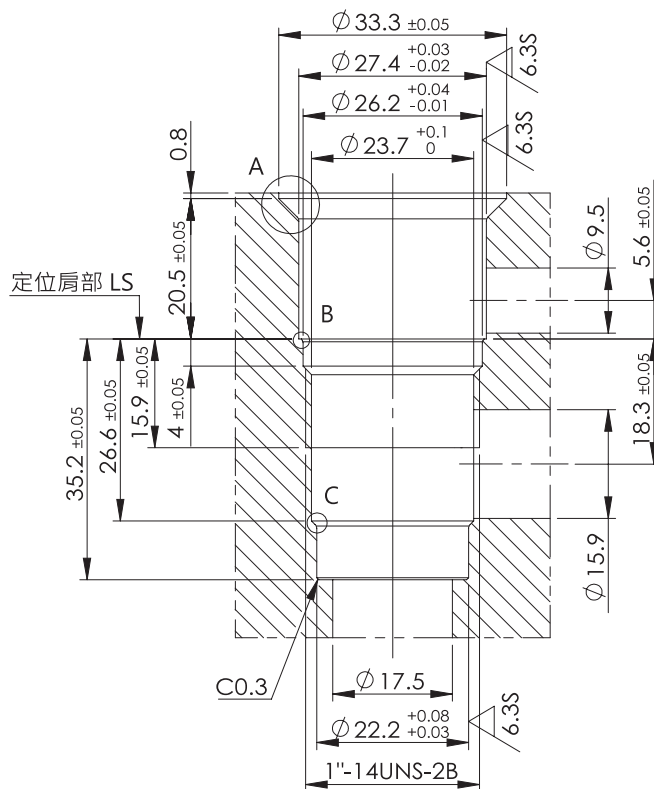

T-13A

T-16A

單位 UNIT : mm

安裝尺寸 INSTALLATION DIMENSIONS

T-163A

T-2A

安裝尺寸 INSTALLATION DIMENSIONS

T-11A

細部放大圖 A

細部放大圖 B

細部放大圖 C

T-17A

細部放大圖 A

細部放大圖 B

細部放大圖 C

安裝尺寸

細部放大圖 B

單位 UNIT : mm

安裝尺寸 INSTALLATION DIMENSIONS

VC08-2

細部放大圖 A

細部放大圖 B

VC10-2

細部放大圖 A

單位 UNIT : mm

安裝尺寸

INSTALLATION DIMENSIONS

VC10-3

細部放大圖 A

MDR-07

細部放大圖 A

安裝尺寸 INSTALLATION DIMENSIONS