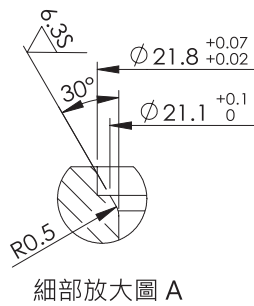

安裝尺寸 INSTALLATION DIMENSIONS

T-162A

T-3A

單位 UNIT : mm

安裝尺寸 INSTALLATION DIMENSIONS

T-5A

T-10A

安裝尺寸 INSTALLATION DIMENSIONS

細部放大圖 A

細部放大圖 B

細部放大圖 C

T-17A

細部放大圖 A

細部放大圖 B

細部放大圖 C

安裝尺寸

細部放大圖 B

單位 UNIT : mm

安裝尺寸 INSTALLATION DIMENSIONS

VC08-2

細部放大圖 A

細部放大圖 B

VC10-2

細部放大圖 A

單位 UNIT : mm

安裝尺寸

INSTALLATION DIMENSIONS

VC10-3

細部放大圖 A

MDR-07

細部放大圖 A

安裝尺寸 INSTALLATION DIMENSIONS