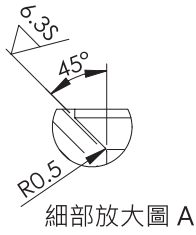

安裝尺寸 INSTALLATION DIMENSIONS

T-162A

T-3A

單位 UNIT : mm

安裝尺寸 INSTALLATION DIMENSIONS

T-5A

T-10A

安裝尺寸 INSTALLATION DIMENSIONS

T-13A

T-16A

單位 UNIT : mm

安裝尺寸 INSTALLATION DIMENSIONS

T-163A

T-2A

安裝尺寸 INSTALLATION DIMENSIONS

T-11A

細部放大圖 A

細部放大圖 B

細部放大圖 C

T-17A

細部放大圖 A

細部放大圖 B

細部放大圖 C

安裝尺寸