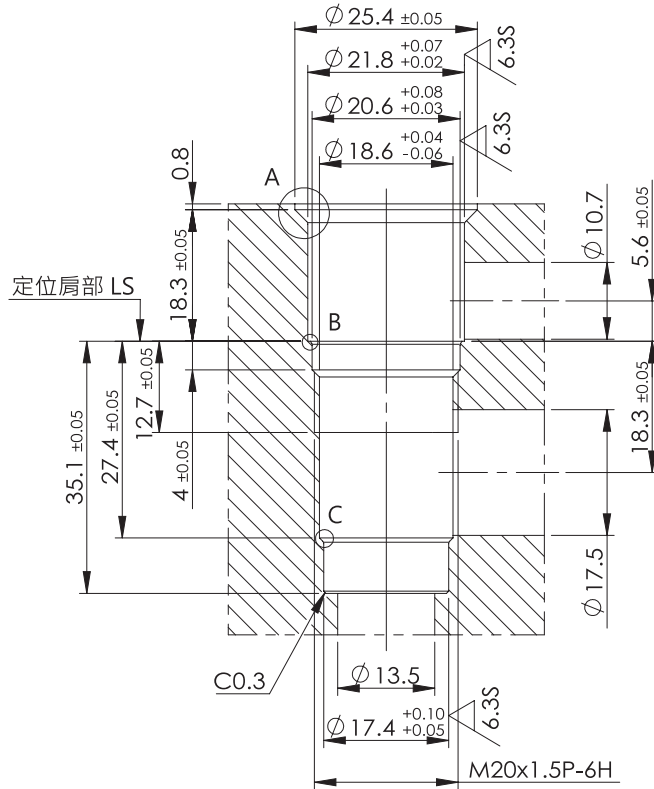

T-13A

T-16A

單位 UNIT : mm

安裝尺寸 INSTALLATION DIMENSIONS

T-163A

T-2A

安裝尺寸 INSTALLATION DIMENSIONS

T-11A

細部放大圖 A

細部放大圖 B

細部放大圖 C

T-17A

細部放大圖 A

細部放大圖 B

細部放大圖 C

安裝尺寸

細部放大圖 B

單位 UNIT : mm

安裝尺寸 INSTALLATION DIMENSIONS

VC08-2

細部放大圖 A

細部放大圖 B

VC10-2

細部放大圖 A

單位 UNIT : mm

安裝尺寸

INSTALLATION DIMENSIONS

VC10-3

細部放大圖 A

MDR-07

細部放大圖 A

安裝尺寸 INSTALLATION DIMENSIONS