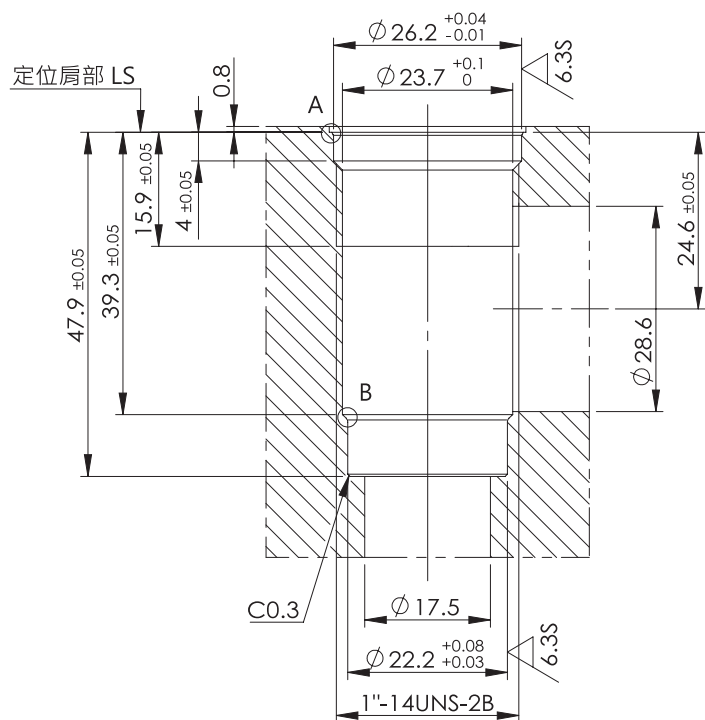

安裝尺寸 INSTALLATION DIMENSIONS

T-162A

T-3A

單位 UNIT : mm

安裝尺寸 INSTALLATION DIMENSIONS

T-5A

T-10A

安裝尺寸 INSTALLATION DIMENSIONS

T-13A

T-16A

單位 UNIT : mm

安裝尺寸 INSTALLATION DIMENSIONS

T-163A

T-2A

安裝尺寸 INSTALLATION DIMENSIONS

T-11A

細部放大圖 B

單位 UNIT : mm

安裝尺寸 INSTALLATION DIMENSIONS

VC08-2

細部放大圖 A

細部放大圖 B

VC10-2

細部放大圖 A

單位 UNIT : mm

安裝尺寸

INSTALLATION DIMENSIONS

VC10-3

細部放大圖 A

MDR-07

細部放大圖 A

安裝尺寸 INSTALLATION DIMENSIONS