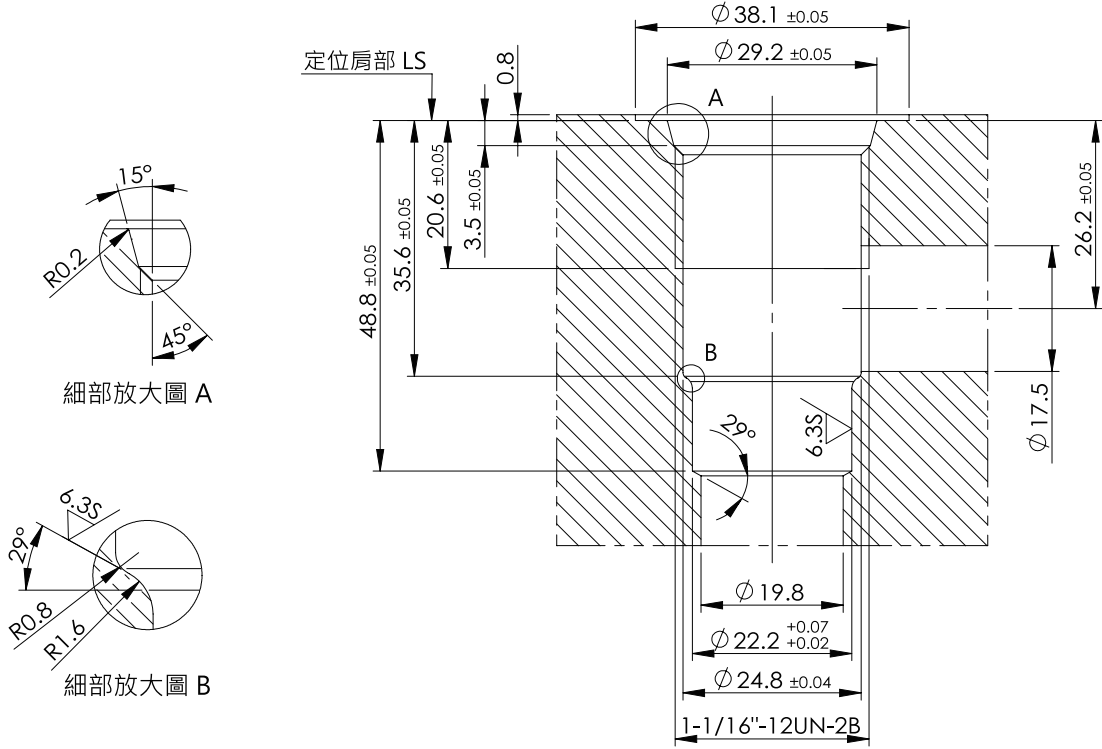

INSTALLATION DIMENSIONS

T-19A

安裝尺寸 INSTALLATION DIMENSIONS

T-31A

細部放大圖 A

細部放大圖 B

T-33A

細部放大圖 A

細部放大圖 B

單位 UNIT : mm

安裝尺寸 INSTALLATION DIMENSIONS

VC08-2

細部放大圖 A

細部放大圖 B

VC10-2

細部放大圖 A

細部放大圖 B

安裝尺寸 INSTALLATION DIMENSIONS

VC12-2

細部放大圖 A

細部放大圖 B

VC16-2

細部放大圖 A

細部放大圖 B

單位 UNIT : mm

安裝尺寸

INSTALLATION DIMENSIONS

VC10-3

細部放大圖 A

MDR-07

細部放大圖 A

安裝尺寸 INSTALLATION DIMENSIONS