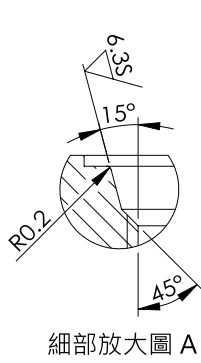

細部放大圖 B

單位 UNIT : mm

安裝尺寸 INSTALLATION DIMENSIONS

VC08-2

細部放大圖 A

細部放大圖 B

VC10-2

細部放大圖 A

細部放大圖 B

安裝尺寸 INSTALLATION DIMENSIONS

VC12-2

細部放大圖 A

細部放大圖 B

VC16-2

細部放大圖 A

細部放大圖 B

單位 UNIT : mm

安裝尺寸

INSTALLATION DIMENSIONS

VC10-3

細部放大圖 A

MDR-07

細部放大圖 A

安裝尺寸 INSTALLATION DIMENSIONS

CA-06

CA-10

單位 UNIT : mm

安裝尺寸 INSTALLATION DIMENSIONS

FB

LG