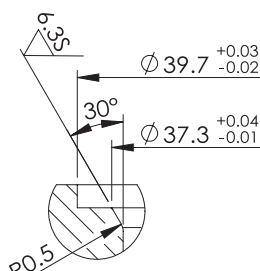

細部放大圖 A

細部放大圖 B

細部放大圖 C

T-17A

細部放大圖 A

細部放大圖 B

細部放大圖 C

安裝尺寸

INSTALLATION DIMENSIONS

T-19A

安裝尺寸 INSTALLATION DIMENSIONS

T-31A

細部放大圖 A

細部放大圖 B

T-33A

細部放大圖 A

細部放大圖 B

單位 UNIT : mm

安裝尺寸 INSTALLATION DIMENSIONS

VC08-2

細部放大圖 A

細部放大圖 B

VC10-2

細部放大圖 A