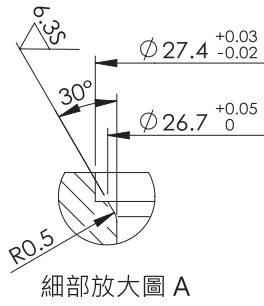

安裝尺寸 INSTALLATION DIMENSIONS

T-162A

T-3A

單位 UNIT : mm

安裝尺寸 INSTALLATION DIMENSIONS

T-5A

T-10A

安裝尺寸 INSTALLATION DIMENSIONS

細部放大圖 A

細部放大圖 B

細部放大圖 C

T-17A

細部放大圖 A

細部放大圖 B

細部放大圖 C

安裝尺寸

細部放大圖 B

單位 UNIT : mm

安裝尺寸 INSTALLATION DIMENSIONS

VC08-2

細部放大圖 A

細部放大圖 B

VC10-2

細部放大圖 A

單位 UNIT : mm

安裝尺寸

INSTALLATION DIMENSIONS

VC10-3

細部放大圖 A

MDR-07

細部放大圖 A

安裝尺寸 INSTALLATION DIMENSIONS