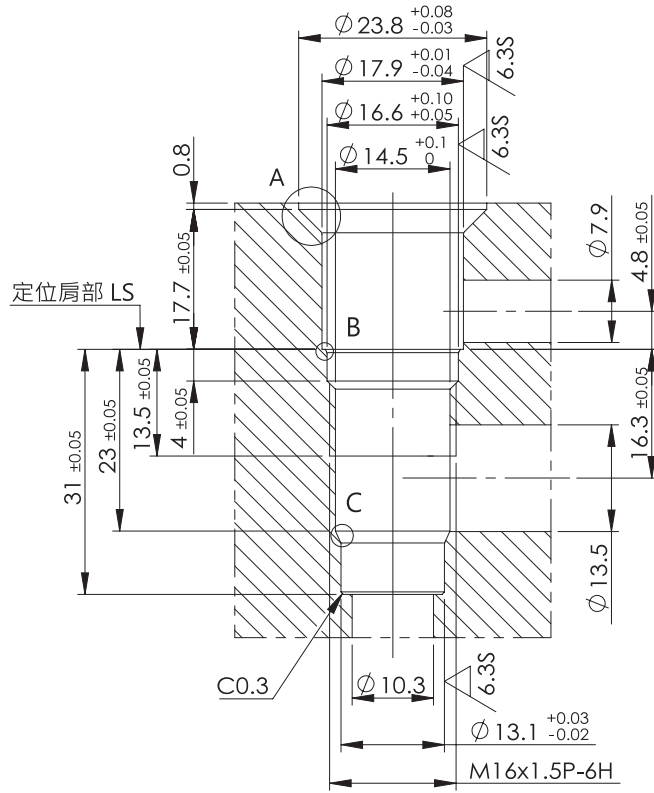

T-13A

T-16A

單位 UNIT : mm

安裝尺寸 INSTALLATION DIMENSIONS

T-163A

T-2A

安裝尺寸 INSTALLATION DIMENSIONS

T-11A

細部放大圖 A

細部放大圖 B

細部放大圖 C

T-17A

細部放大圖 A

細部放大圖 B

細部放大圖 C

安裝尺寸

細部放大圖 B

單位 UNIT : mm

安裝尺寸 INSTALLATION DIMENSIONS

VC08-2

細部放大圖 A

細部放大圖 B

VC10-2

細部放大圖 A

單位 UNIT : mm

安裝尺寸

INSTALLATION DIMENSIONS

VC10-3

細部放大圖 A

MDR-07

細部放大圖 A

安裝尺寸 INSTALLATION DIMENSIONS