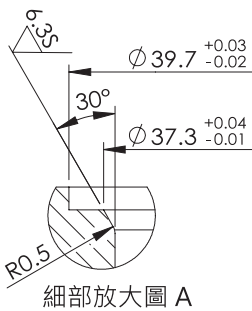

安裝尺寸 INSTALLATION DIMENSIONS

T-13A

T-16A