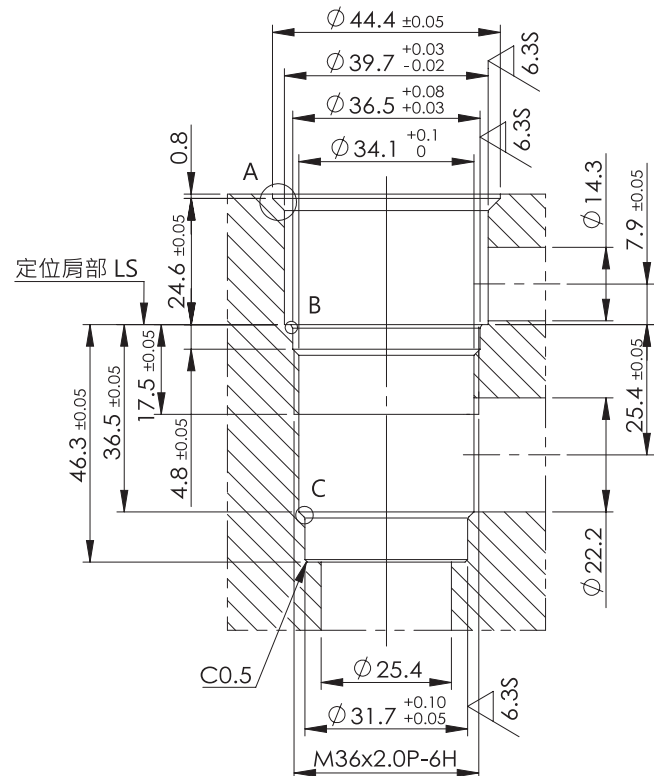

細部放大圖 A

細部放大圖 B

細部放大圖 C

T-17A

細部放大圖 A

細部放大圖 B

細部放大圖 C

安裝尺寸

INSTALLATION DIMENSIONS

T-19A

安裝尺寸 INSTALLATION DIMENSIONS

T-31A

細部放大圖 A

細部放大圖 B

T-33A

細部放大圖 A

細部放大圖 B

單位 UNIT : mm

安裝尺寸 INSTALLATION DIMENSIONS

VC08-2

細部放大圖 A

細部放大圖 B

VC10-2

細部放大圖 A

單位 UNIT : mm

安裝尺寸

INSTALLATION DIMENSIONS

VC10-3

細部放大圖 A

MDR-07

細部放大圖 A

安裝尺寸 INSTALLATION DIMENSIONS