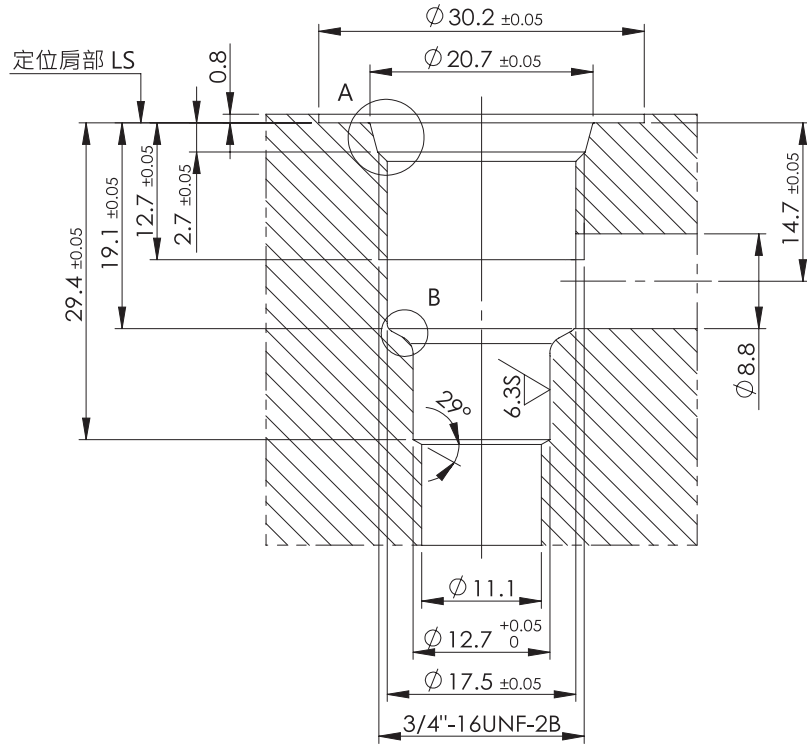

細部放大圖 A

細部放大圖 B

細部放大圖 C

T-17A

細部放大圖 A

細部放大圖 B

細部放大圖 C

安裝尺寸

INSTALLATION DIMENSIONS

T-19A

安裝尺寸 INSTALLATION DIMENSIONS

T-31A

細部放大圖 A

細部放大圖 B

T-33A

細部放大圖 A

細部放大圖 B

單位 UNIT : mm

安裝尺寸 INSTALLATION DIMENSIONS

VC08-2

細部放大圖 A

細部放大圖 B

VC10-2

細部放大圖 A

單位 UNIT : mm

安裝尺寸

INSTALLATION DIMENSIONS

VC10-3

細部放大圖 A

MDR-07

細部放大圖 A

安裝尺寸 INSTALLATION DIMENSIONS