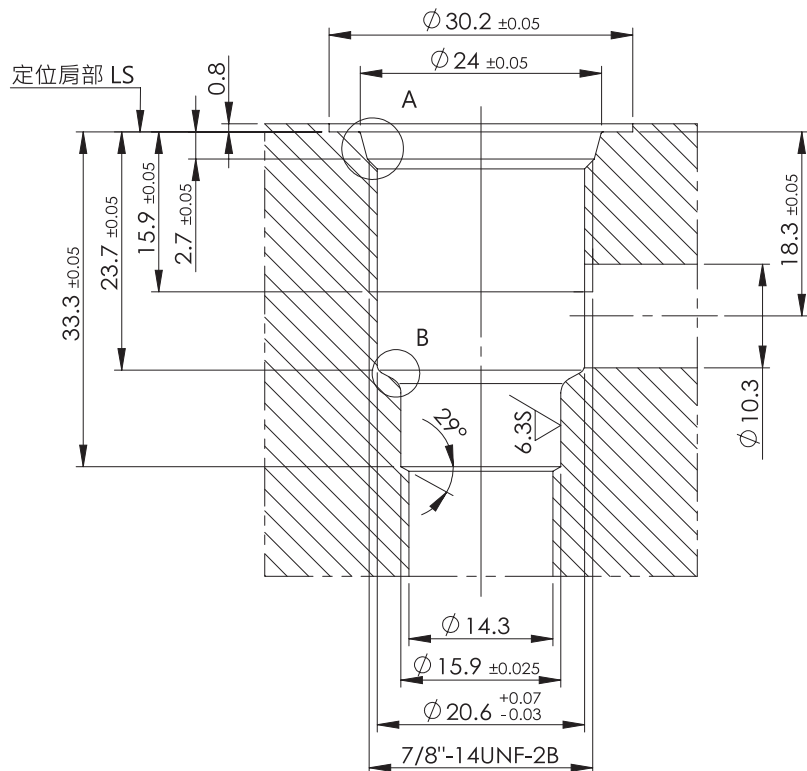

INSTALLATION DIMENSIONS

T-19A

安裝尺寸 INSTALLATION DIMENSIONS

T-31A

細部放大圖 A

細部放大圖 B

T-33A

細部放大圖 A

細部放大圖 B

單位 UNIT : mm

安裝尺寸 INSTALLATION DIMENSIONS

VC08-2

細部放大圖 A

細部放大圖 B

VC10-2

細部放大圖 A

細部放大圖 B

安裝尺寸 INSTALLATION DIMENSIONS

VC12-2

細部放大圖 A

細部放大圖 B

VC16-2

細部放大圖 A

細部放大圖 B

單位 UNIT : mm

安裝尺寸

INSTALLATION DIMENSIONS

VC10-3

細部放大圖 A

MDR-07

細部放大圖 A

安裝尺寸 INSTALLATION DIMENSIONS