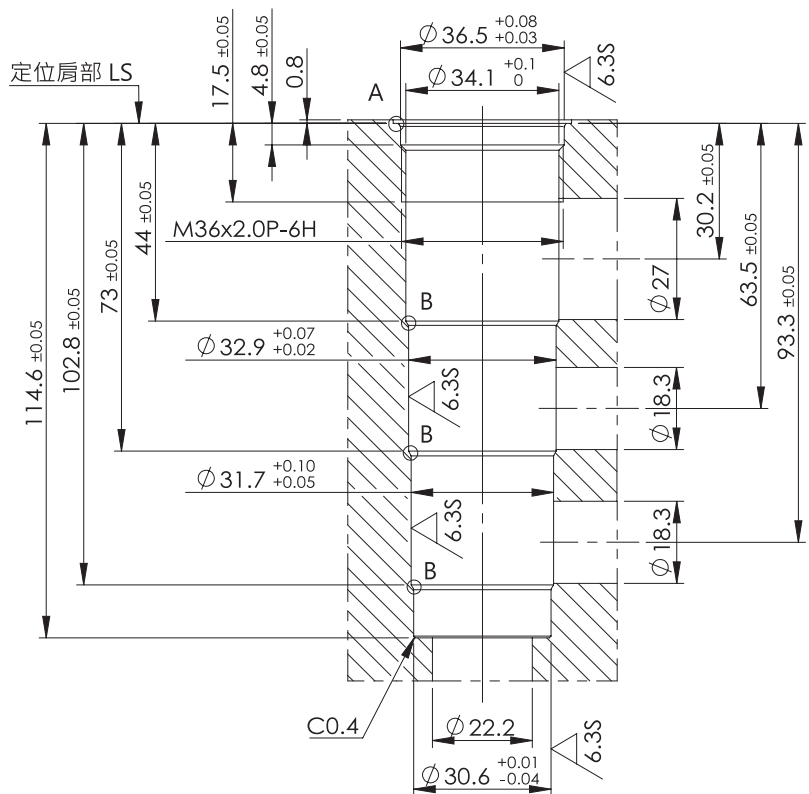

細部放大圖 A

細部放大圖 B

細部放大圖 C

T-17A

細部放大圖 A

細部放大圖 B

細部放大圖 C

安裝尺寸

INSTALLATION DIMENSIONS

T-19A

安裝尺寸 INSTALLATION DIMENSIONS

T-31A

細部放大圖 A

細部放大圖 B

T-33A

細部放大圖 A

細部放大圖 B

單位 UNIT : mm

安裝尺寸 INSTALLATION DIMENSIONS

VC08-2

細部放大圖 A

細部放大圖 B

VC10-2

細部放大圖 A

單位 UNIT : mm

安裝尺寸

INSTALLATION DIMENSIONS

VC10-3

細部放大圖 A

MDR-07

細部放大圖 A

安裝尺寸 INSTALLATION DIMENSIONS