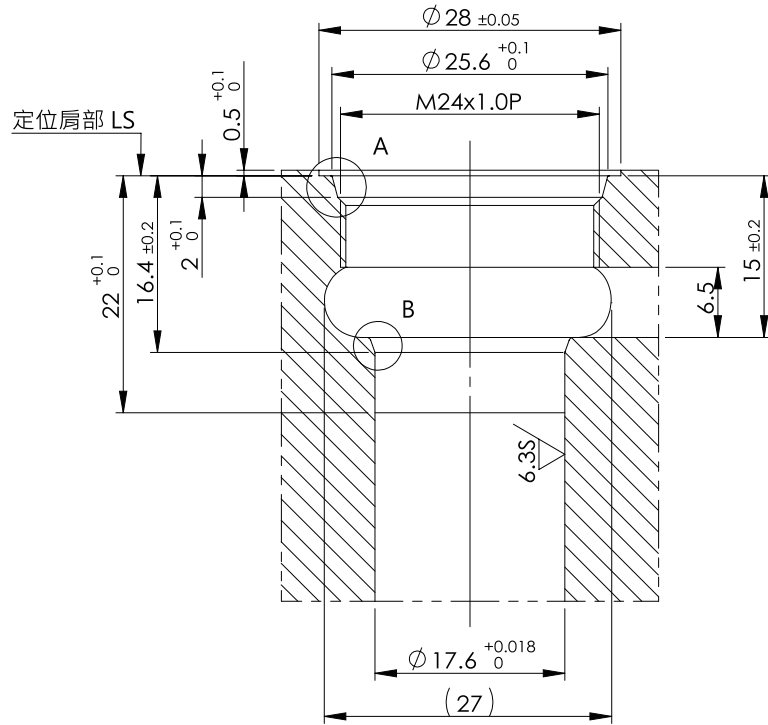

細部放大圖 B

單位 UNIT : mm

安裝尺寸 INSTALLATION DIMENSIONS

VC08-2

細部放大圖 A

細部放大圖 B

VC10-2

細部放大圖 A

細部放大圖 B

安裝尺寸 INSTALLATION DIMENSIONS

VC12-2

細部放大圖 A

細部放大圖 B

VC16-2

細部放大圖 A

細部放大圖 B

單位 UNIT : mm

安裝尺寸

INSTALLATION DIMENSIONS

VC10-3

細部放大圖 A

MDR-07

細部放大圖 A

安裝尺寸 INSTALLATION DIMENSIONS

CA-06

CA-10

單位 UNIT : mm

安裝尺寸 INSTALLATION DIMENSIONS

FB

LG