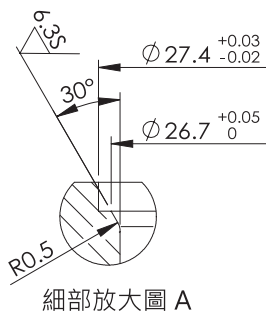

安裝尺寸 INSTALLATION DIMENSIONS

T-162A

T-3A

單位 UNIT : mm

安裝尺寸 INSTALLATION DIMENSIONS

T-5A

T-10A

安裝尺寸 INSTALLATION DIMENSIONS

細部放大圖 A

細部放大圖 B

細部放大圖 C

T-17A

細部放大圖 A

細部放大圖 B

細部放大圖 C

安裝尺寸

細部放大圖 B

單位 UNIT : mm

安裝尺寸 INSTALLATION DIMENSIONS

VC08-2

細部放大圖 A

細部放大圖 B

VC10-2

細部放大圖 A

單位 UNIT : mm

安裝尺寸

INSTALLATION DIMENSIONS

VC10-3

細部放大圖 A

MDR-07

細部放大圖 A

安裝尺寸 INSTALLATION DIMENSIONS