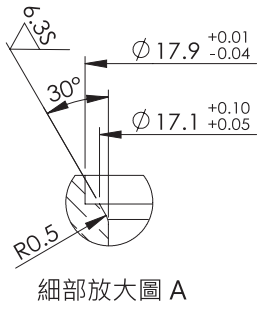

安裝尺寸 INSTALLATION DIMENSIONS

T-162A

T-3A

單位 UNIT : mm

安裝尺寸 INSTALLATION DIMENSIONS

T-5A

T-10A

安裝尺寸 INSTALLATION DIMENSIONS

細部放大圖 A

細部放大圖 B

細部放大圖 C

T-17A

細部放大圖 A

細部放大圖 B

細部放大圖 C

安裝尺寸

細部放大圖 B

單位 UNIT : mm

安裝尺寸 INSTALLATION DIMENSIONS

VC08-2

細部放大圖 A

細部放大圖 B

VC10-2

細部放大圖 A

單位 UNIT : mm

安裝尺寸

INSTALLATION DIMENSIONS

VC10-3

細部放大圖 A

MDR-07

細部放大圖 A

安裝尺寸 INSTALLATION DIMENSIONS