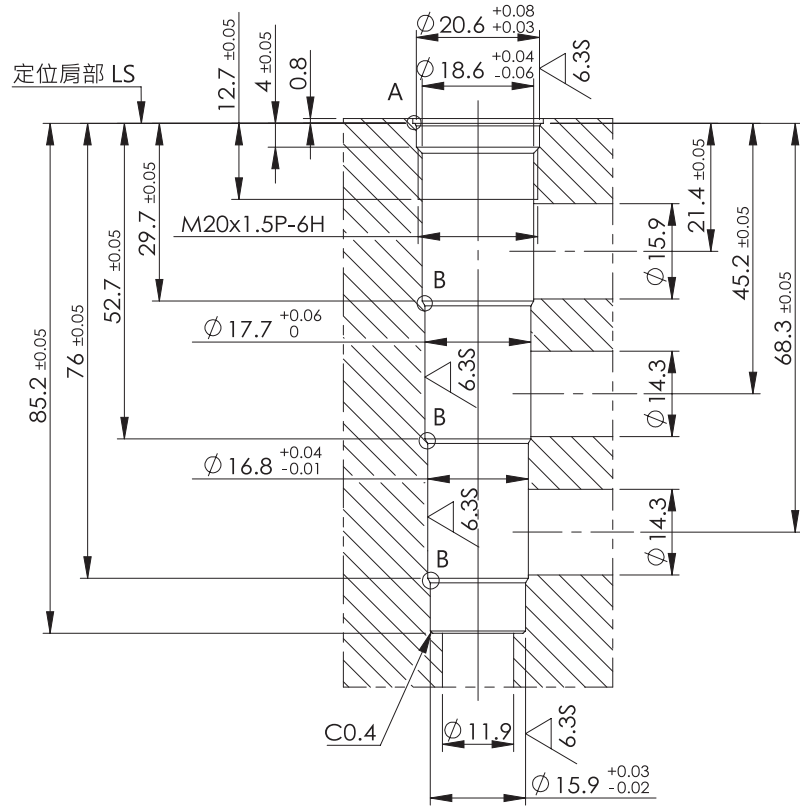

細部放大圖 A

細部放大圖 B

細部放大圖 C

T-17A

細部放大圖 A

細部放大圖 B

細部放大圖 C

安裝尺寸

INSTALLATION DIMENSIONS

T-19A

安裝尺寸 INSTALLATION DIMENSIONS

T-31A

細部放大圖 A

細部放大圖 B

T-33A

細部放大圖 A

細部放大圖 B

單位 UNIT : mm

安裝尺寸 INSTALLATION DIMENSIONS

VC08-2

細部放大圖 A

細部放大圖 B

VC10-2

細部放大圖 A

單位 UNIT : mm

安裝尺寸

INSTALLATION DIMENSIONS

VC10-3

細部放大圖 A

MDR-07

細部放大圖 A

安裝尺寸 INSTALLATION DIMENSIONS