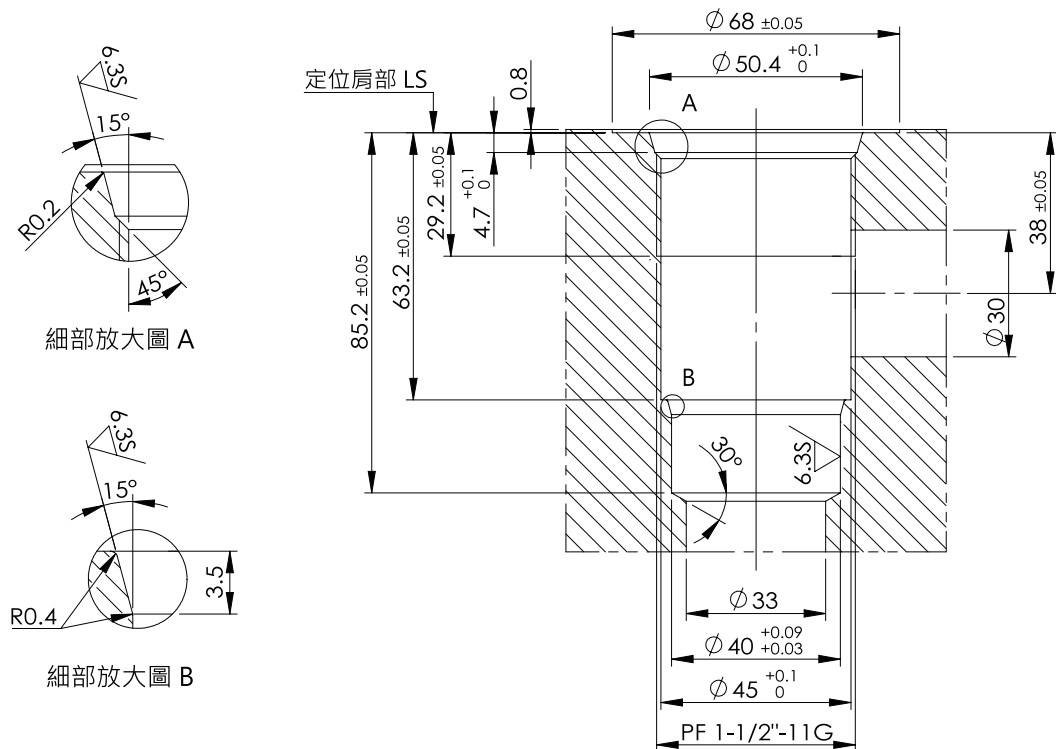

細部放大圖 B

單位 UNIT : mm

安裝尺寸 INSTALLATION DIMENSIONS

VC08-2

細部放大圖 A

細部放大圖 B

VC10-2

細部放大圖 A

細部放大圖 B

安裝尺寸 INSTALLATION DIMENSIONS

VC12-2

細部放大圖 A

細部放大圖 B

VC16-2

細部放大圖 A

細部放大圖 B

單位 UNIT : mm

安裝尺寸

INSTALLATION DIMENSIONS

VC10-3

細部放大圖 A

MDR-07

細部放大圖 A

安裝尺寸 INSTALLATION DIMENSIONS

CA-06

CA-10

單位 UNIT : mm

安裝尺寸 INSTALLATION DIMENSIONS

FB

LG