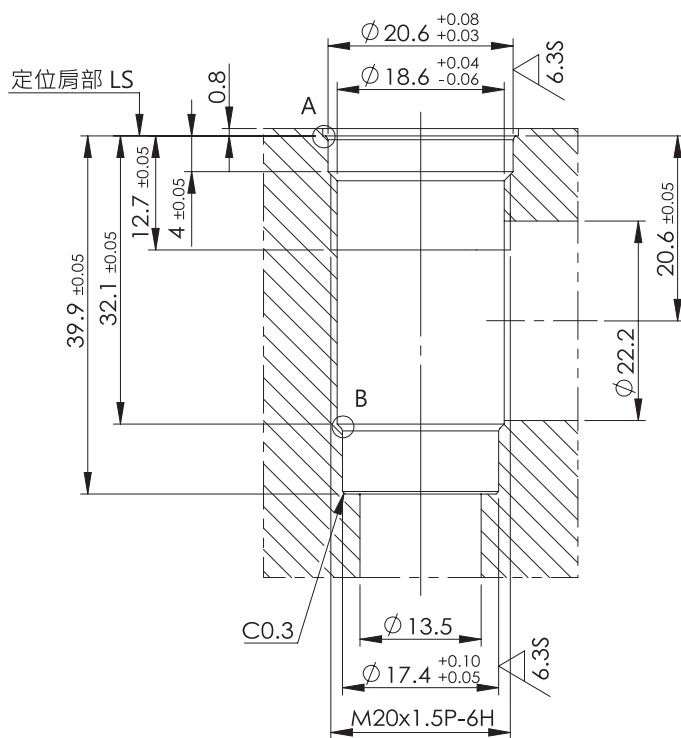

安裝尺寸 INSTALLATION DIMENSIONS

T-162A

T-3A

單位 UNIT : mm

安裝尺寸 INSTALLATION DIMENSIONS

T-5A

T-10A

安裝尺寸 INSTALLATION DIMENSIONS

T-13A

T-16A

單位 UNIT : mm

安裝尺寸 INSTALLATION DIMENSIONS

T-163A

T-2A

安裝尺寸 INSTALLATION DIMENSIONS

T-11A

細部放大圖 B

單位 UNIT : mm

安裝尺寸 INSTALLATION DIMENSIONS

VC08-2

細部放大圖 A

細部放大圖 B

VC10-2

細部放大圖 A

單位 UNIT : mm

安裝尺寸

INSTALLATION DIMENSIONS

VC10-3

細部放大圖 A

MDR-07

細部放大圖 A

安裝尺寸 INSTALLATION DIMENSIONS