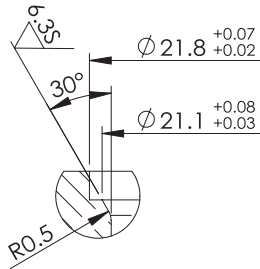

細部放大圖 A

細部放大圖 B

細部放大圖 C

T-17A

細部放大圖 A

細部放大圖 B

細部放大圖 C

安裝尺寸

INSTALLATION DIMENSIONS

T-19A

安裝尺寸 INSTALLATION DIMENSIONS

T-31A

細部放大圖 A

細部放大圖 B

T-33A

細部放大圖 A

細部放大圖 B

單位 UNIT : mm

安裝尺寸 INSTALLATION DIMENSIONS

VC08-2

細部放大圖 A

細部放大圖 B

VC10-2

細部放大圖 A