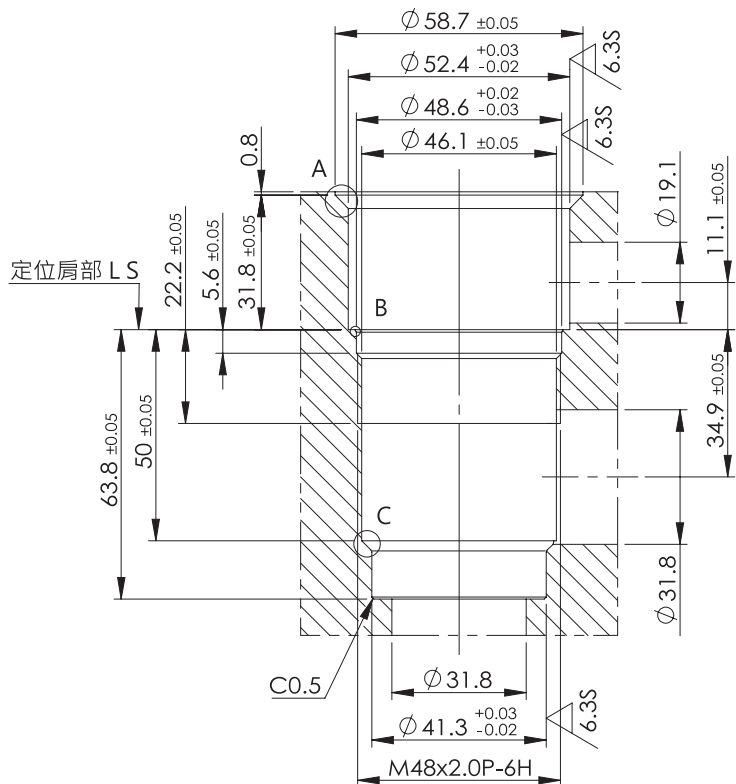

細部放大圖 A

細部放大圖 B

細部放大圖 C

T-17A

細部放大圖 A

細部放大圖 B

細部放大圖 C

安裝尺寸

INSTALLATION DIMENSIONS

T-19A

安裝尺寸 INSTALLATION DIMENSIONS

T-31A

細部放大圖 A

細部放大圖 B

T-33A

細部放大圖 A

細部放大圖 B

單位 UNIT : mm

安裝尺寸 INSTALLATION DIMENSIONS

VC08-2

細部放大圖 A

細部放大圖 B

VC10-2

細部放大圖 A

單位 UNIT : mm

安裝尺寸

INSTALLATION DIMENSIONS

VC10-3

細部放大圖 A

MDR-07

細部放大圖 A

安裝尺寸 INSTALLATION DIMENSIONS