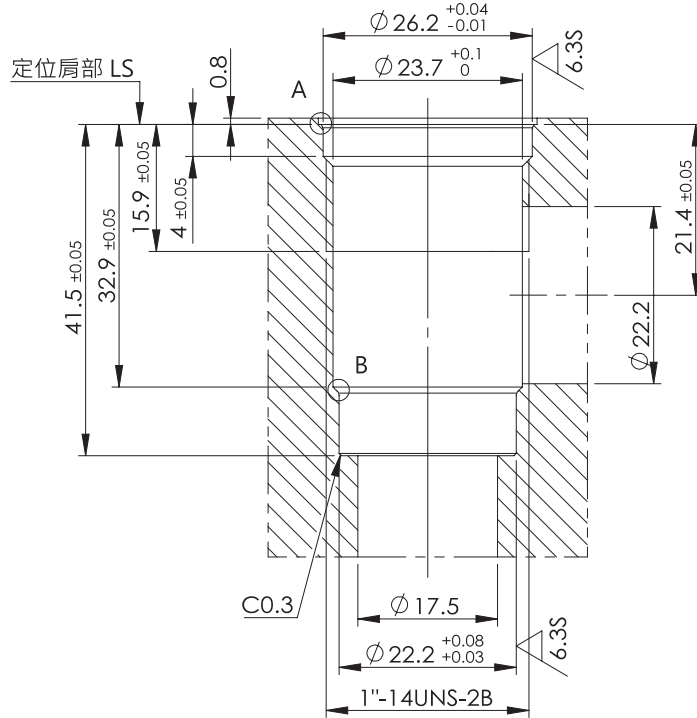

安裝尺寸 INSTALLATION DIMENSIONS

T-162A

T-3A

單位 UNIT : mm

安裝尺寸 INSTALLATION DIMENSIONS

T-5A

T-10A

安裝尺寸 INSTALLATION DIMENSIONS

T-13A

T-16A

單位 UNIT : mm

安裝尺寸 INSTALLATION DIMENSIONS

T-163A

T-2A

安裝尺寸 INSTALLATION DIMENSIONS

T-11A

細部放大圖 B

單位 UNIT : mm

安裝尺寸 INSTALLATION DIMENSIONS

VC08-2

細部放大圖 A

細部放大圖 B

VC10-2

細部放大圖 A

單位 UNIT : mm

安裝尺寸

INSTALLATION DIMENSIONS

VC10-3

細部放大圖 A

MDR-07

細部放大圖 A

安裝尺寸 INSTALLATION DIMENSIONS