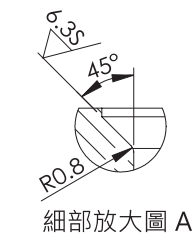

T-13A

T-16A

單位 UNIT : mm

安裝尺寸 INSTALLATION DIMENSIONS

T-163A

T-2A

安裝尺寸 INSTALLATION DIMENSIONS

T-11A

細部放大圖 A

細部放大圖 B

細部放大圖 C

T-17A

細部放大圖 A

細部放大圖 B

細部放大圖 C

安裝尺寸