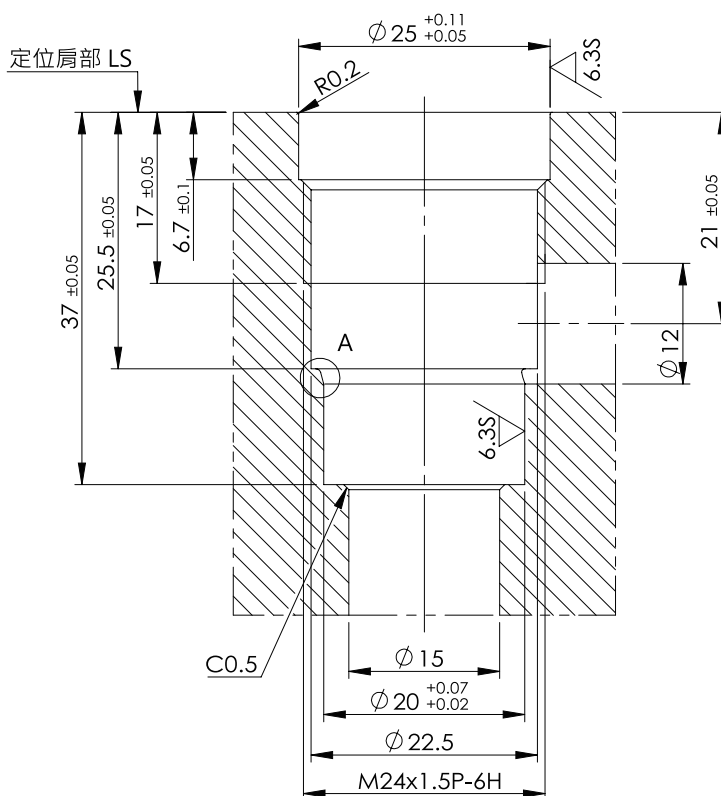

細部放大圖 B

單位 UNIT : mm

安裝尺寸 INSTALLATION DIMENSIONS

VC08-2

細部放大圖 A

細部放大圖 B

VC10-2

細部放大圖 A

細部放大圖 B

安裝尺寸 INSTALLATION DIMENSIONS

VC12-2

細部放大圖 A

細部放大圖 B

VC16-2

細部放大圖 A

細部放大圖 B

單位 UNIT : mm

安裝尺寸

INSTALLATION DIMENSIONS

VC10-3

細部放大圖 A

MDR-07

細部放大圖 A

安裝尺寸 INSTALLATION DIMENSIONS

CA-06

CA-10

單位 UNIT : mm

安裝尺寸 INSTALLATION DIMENSIONS

FB

LG