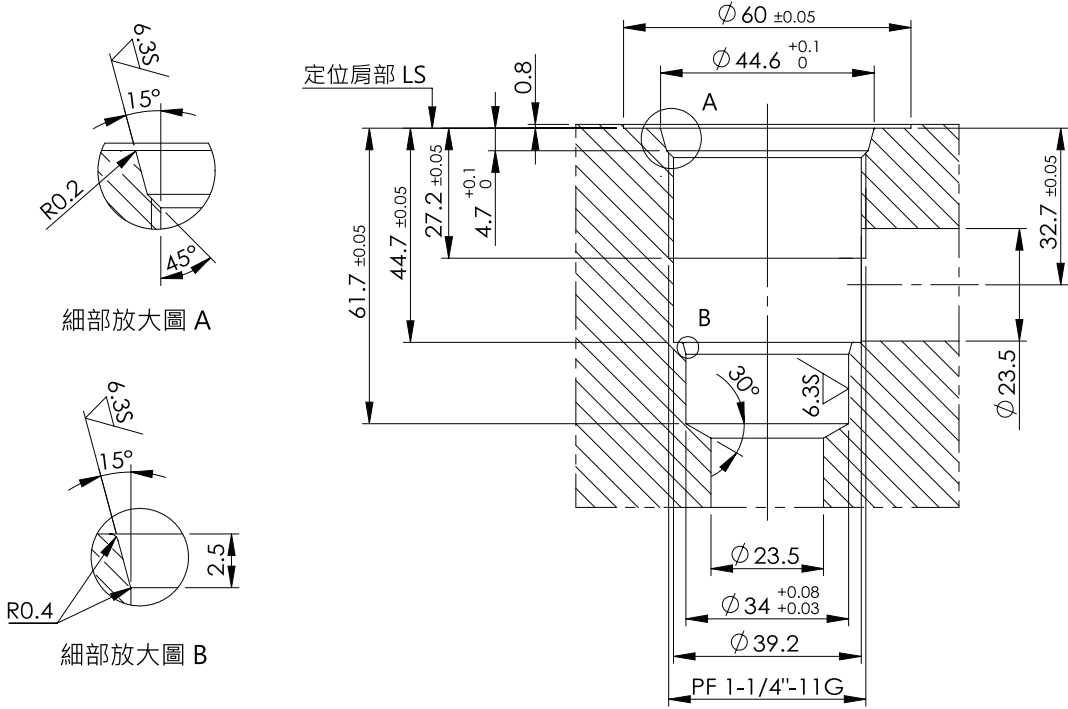

細部放大圖 B

單位 UNIT : mm

安裝尺寸 INSTALLATION DIMENSIONS

VC08-2

細部放大圖 A

細部放大圖 B

VC10-2

細部放大圖 A

細部放大圖 B

安裝尺寸 INSTALLATION DIMENSIONS

VC12-2

細部放大圖 A

細部放大圖 B

VC16-2

細部放大圖 A

細部放大圖 B

單位 UNIT : mm

安裝尺寸

INSTALLATION DIMENSIONS

VC10-3

細部放大圖 A

MDR-07

細部放大圖 A

安裝尺寸 INSTALLATION DIMENSIONS

CA-06

CA-10

單位 UNIT : mm

安裝尺寸 INSTALLATION DIMENSIONS

FB

LG