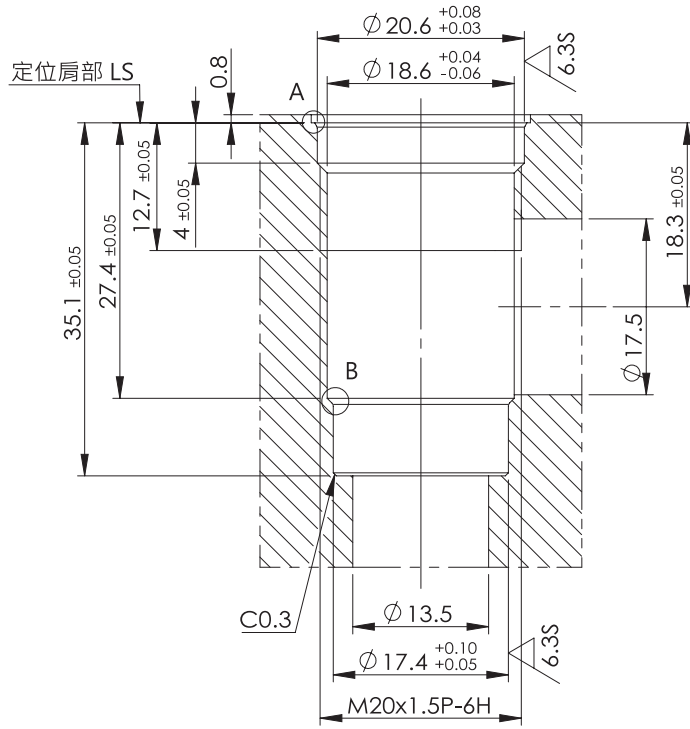

安裝尺寸 INSTALLATION DIMENSIONS

T-162A

T-3A

單位 UNIT : mm

安裝尺寸 INSTALLATION DIMENSIONS

T-5A

T-10A

安裝尺寸 INSTALLATION DIMENSIONS

T-13A

T-16A

單位 UNIT : mm

安裝尺寸 INSTALLATION DIMENSIONS

T-163A

T-2A

安裝尺寸 INSTALLATION DIMENSIONS

T-11A

細部放大圖 B

單位 UNIT : mm

安裝尺寸 INSTALLATION DIMENSIONS

VC08-2

細部放大圖 A

細部放大圖 B

VC10-2

細部放大圖 A

單位 UNIT : mm

安裝尺寸

INSTALLATION DIMENSIONS

VC10-3

細部放大圖 A

MDR-07

細部放大圖 A

安裝尺寸 INSTALLATION DIMENSIONS