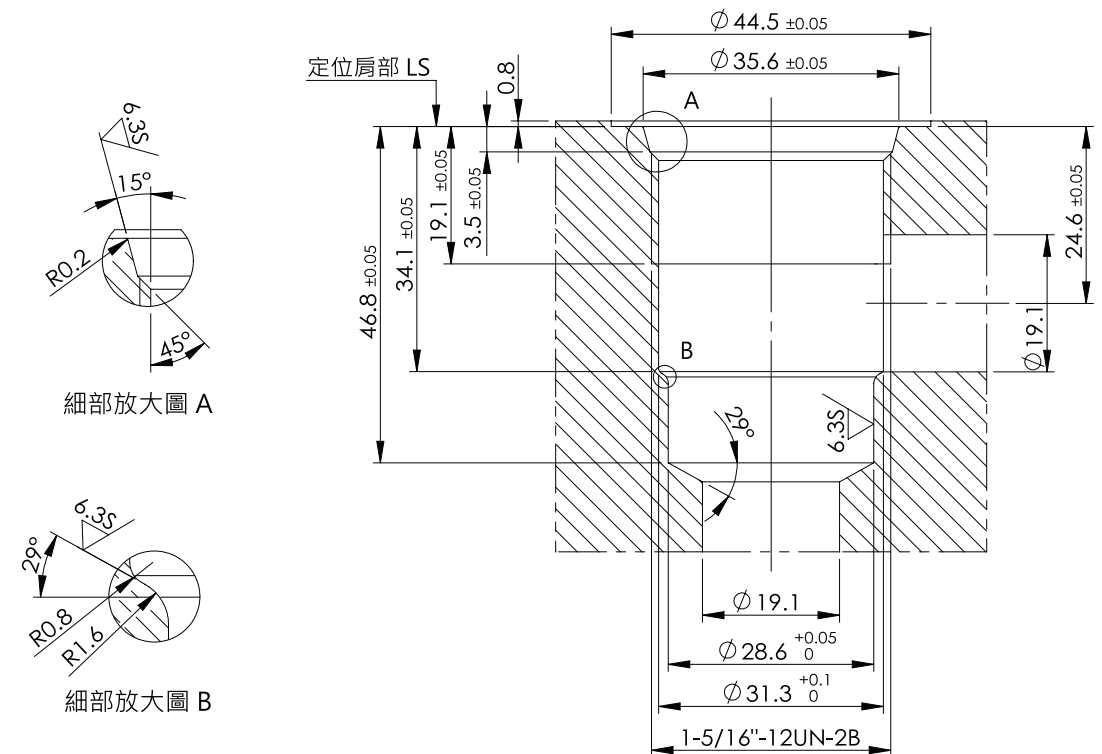

細部放大圖 B

單位 UNIT : mm

安裝尺寸 INSTALLATION DIMENSIONS

VC08-2

細部放大圖 A

細部放大圖 B

VC10-2

細部放大圖 A

細部放大圖 B

安裝尺寸 INSTALLATION DIMENSIONS

VC12-2

細部放大圖 A

細部放大圖 B

VC16-2

細部放大圖 A

細部放大圖 B

單位 UNIT : mm

安裝尺寸

INSTALLATION DIMENSIONS

VC10-3

細部放大圖 A

MDR-07

細部放大圖 A

安裝尺寸 INSTALLATION DIMENSIONS

CA-06

CA-10

單位 UNIT : mm

安裝尺寸 INSTALLATION DIMENSIONS

FB

LG