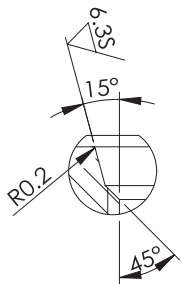

INSTALLATION DIMENSIONS

T-19A

安裝尺寸 INSTALLATION DIMENSIONS

T-31A

細部放大圖 A

細部放大圖 B

T-33A

細部放大圖 A

細部放大圖 B

單位 UNIT : mm

安裝尺寸 INSTALLATION DIMENSIONS

VC08-2

細部放大圖 A

細部放大圖 B

VC10-2

細部放大圖 A

細部放大圖 B

安裝尺寸 INSTALLATION DIMENSIONS

VC12-2

細部放大圖 A

細部放大圖 B

VC16-2

細部放大圖 A

細部放大圖 B

單位 UNIT : mm

安裝尺寸

INSTALLATION DIMENSIONS

VC10-3

細部放大圖 A

MDR-07

細部放大圖 A

安裝尺寸 INSTALLATION DIMENSIONS