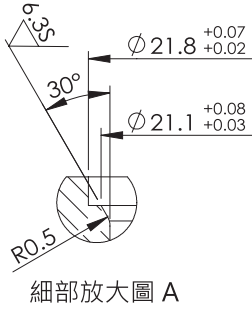

安裝尺寸 INSTALLATION DIMENSIONS

T-13A

T-16A