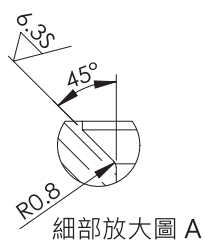

細部放大圖 A

細部放大圖 B

細部放大圖 C

T-17A

細部放大圖 A

細部放大圖 B

細部放大圖 C

安裝尺寸

INSTALLATION DIMENSIONS

T-19A

安裝尺寸 INSTALLATION DIMENSIONS

T-31A

細部放大圖 A

細部放大圖 B

T-33A

細部放大圖 A

細部放大圖 B

單位 UNIT : mm

安裝尺寸 INSTALLATION DIMENSIONS

VC08-2

細部放大圖 A

細部放大圖 B

VC10-2

細部放大圖 A