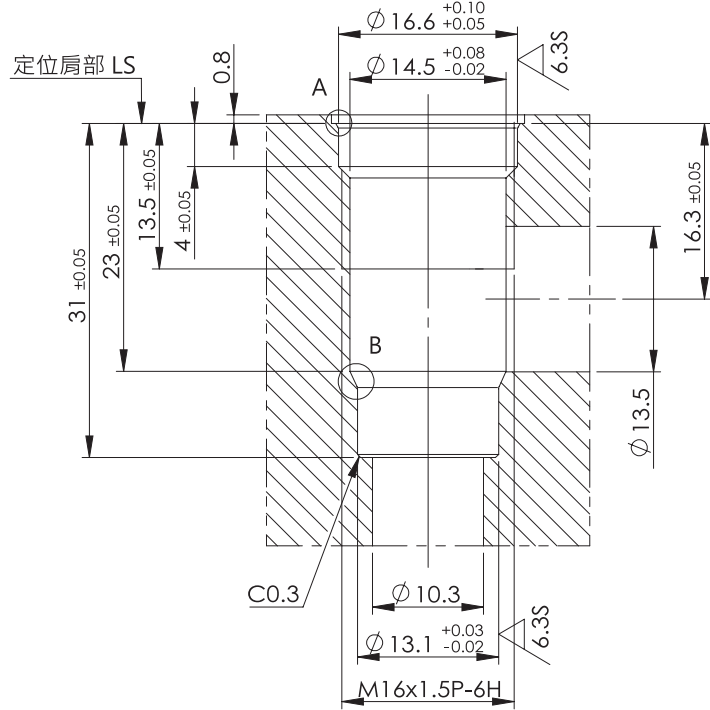

安裝尺寸 INSTALLATION DIMENSIONS

T-162A

T-3A

單位 UNIT : mm

安裝尺寸 INSTALLATION DIMENSIONS

T-5A

T-10A

安裝尺寸 INSTALLATION DIMENSIONS

細部放大圖 A

細部放大圖 B

細部放大圖 C

T-17A

細部放大圖 A

細部放大圖 B

細部放大圖 C

安裝尺寸

細部放大圖 B

單位 UNIT : mm

安裝尺寸 INSTALLATION DIMENSIONS

VC08-2

細部放大圖 A

細部放大圖 B

VC10-2

細部放大圖 A

單位 UNIT : mm

安裝尺寸

INSTALLATION DIMENSIONS

VC10-3

細部放大圖 A

MDR-07

細部放大圖 A

安裝尺寸 INSTALLATION DIMENSIONS